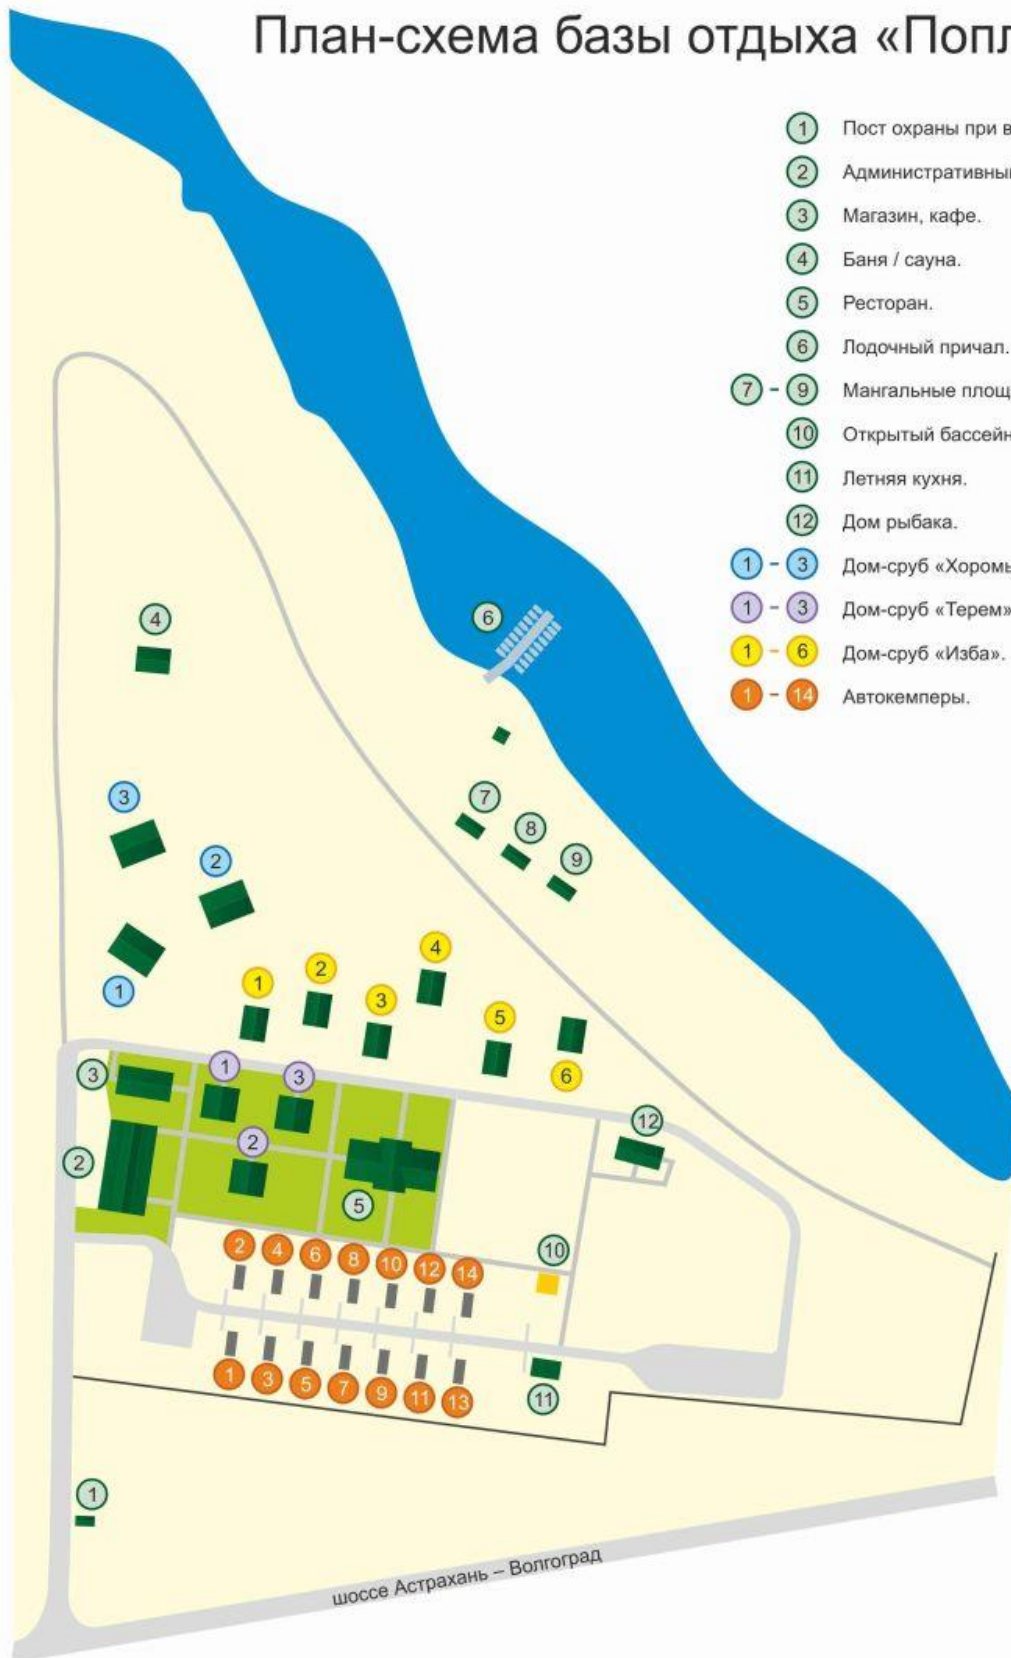

План-схема базы отдыха «Поплавок».

- ① Пост охраны при въезде на базу.
- ② Административный корпус.
- ③ Магазин, кафе.
- ④ Баня / сауна.
- ⑤ Ресторан.
- ⑥ Лодочный причал.
- ⑦ - ⑨ Мангальные площадки.
- ⑩ Открытый бассейн.
- ⑪ Летняя кухня.
- ⑫ Дом рыбака.
- ① - ③ Дом-сруб «Хоромы».
- ① - ③ Дом-сруб «Терем».
- ① - ⑥ Дом-сруб «Изба».
- ① - ⑭ Автокемперы.

шоссе Астрахань - Волгоград